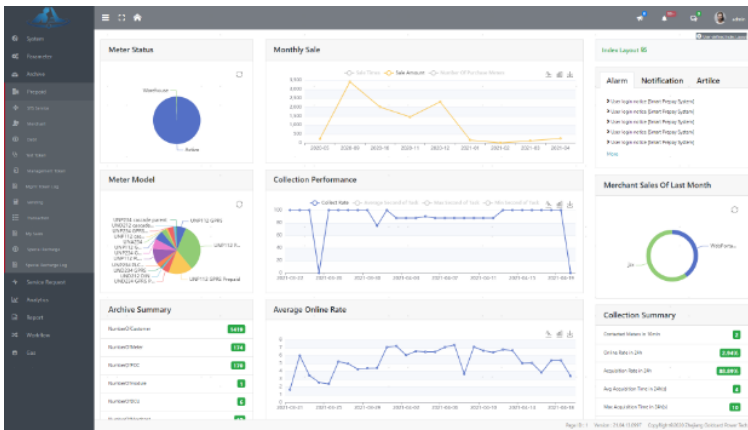

MDMs

Management System (MDMS) is based on data measurement to ensure data accuracy and consistency of raw data from meters. It provides an integration with multiple Head end system (HES) to ensure unified data, unified business process and devices interconnection. It has the objective of providing processes for collecting, aggregating, matching, consolidating, quality assuring to ensure control and consistency.

Features Technical Parameter Product Size Chart

- System satisfies 7*24 hours running without break, providing continuous and steady service.
- System's flexibility satisfies business requirement and future development of State Grid
- System can integrate different kinds of application systems, satisfies seamless integration requirement to adapt complicated system construction
- Adopts Dual servers parallel running, so that the failure of one sever will not affect the system. The solution is proved to be of high availability
- Unified interface specification, for data access interactive systems
- Unified archive management, including grid structure, organizational structure, administrative area, customer and equipment
- VEE(validation, estimation, edition) to ensure high quality data, , and support customized validation rules according to standard rules of group management
- Work flow management, such as meter installation, site survey, maintenance.
- Line loss calculation

Архангельск (8182)63-90-72
Астана (7172)727-132
Астрахань (8512)99-46-04
Барнаул (3852)73-04-60
Белгород (4722)40-23-64
Брянск (4832)59-03-52
Владивосток (423)249-28-31
Волгоград (844)278-03-48
Вологда (8172)26-41-59
Воронеж (473)204-51-73
Екатеринбург (343)384-55-89
Иваново (4932)77-34-06

Ижевск (3412)26-03-58
Иркутск (395)279-98-46
Казань (843)206-01-48
Калининград (4012)72-03-81
Калуга (4842)92-23-67
Кемерово (3842)65-04-62
Киров (8332)68-02-04
Краснодар (861)203-40-90
Красноярск (391)204-63-61
Курск (4712)77-13-04
Липецк (4742)52-20-81
Киргизия (996)312-96-26-47

Магнитогорск (3519)55-03-13
Москва (495)268-04-70
Мурманск (8152)59-64-93
Набережные Челны (8552)20-53-41
Нижний Новгород (831)429-08-12
Новокузнецк (3843)20-46-81
Новосибирск (383)227-86-73
Омск (3812)21-46-40
Орел (4862)44-53-42
Оренбург (3532)37-68-04
Пенза (8412)22-31-16
Россия (495)268-04-70

Пермь (342)205-81-47
Ростов-на-Дону (863)308-18-15
Рязань (4912)46-61-64
Самара (846)206-03-16
Санкт-Петербург (812)309-46-40
Саратов (845)249-38-78
Севастополь (8692)22-31-93
Симферополь (3652)67-13-56
Смоленск (4812)29-41-54
Сочи (862)225-72-31
Ставрополь (8652)20-65-13
Казахстан (772)734-952-31